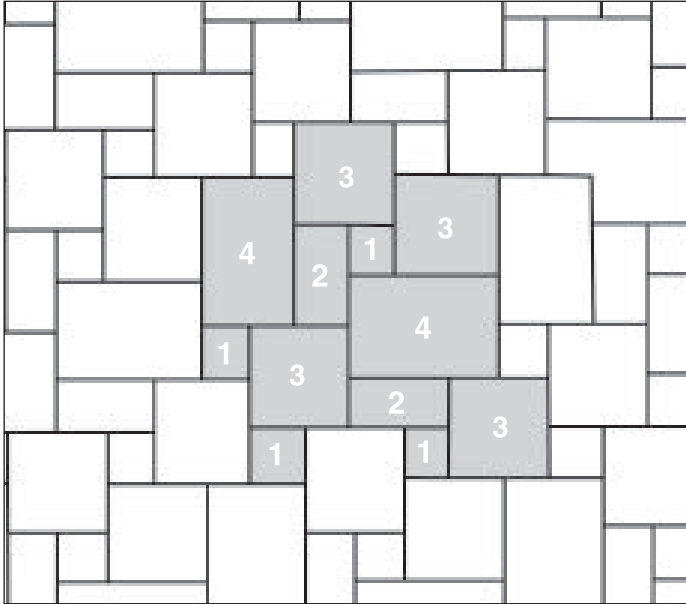

SONNET

F I N E

**PATTERN
BOOK**

IMAGINE
THE POSSIBILITIES

PATTERN 6 // 8"X8"; 8"X16"; 16"X16"; 16"X24" FIELD TILES

SONNET

PATTERN 4 // 8"X8"; 8"X16"; 16"X16"; 16"X24"

MODULAR PATTERNS

PATTERNS 1-4

PATTERN 1

1 - 8x8	4 pcs	11.11%
2 - 8x16	2 pcs	11.11%
3 - 16x16	4 pcs	44.44%
4 - 16x24	2 pcs	33.33%

PATTERN 2

1 - 8x8	4 pcs	12.50%
2 - 8x16	4 pcs	25.00%
3 - 16x16	5 pcs	62.50%

PATTERN 3

1 - 8x8	1 pcs	7.69%
2 - 8x16	1 pcs	15.38%
3 - 16x16	1 pcs	30.76%
4 - 16x24	1 pcs	46.15%

PATTERN 10

1 - 8x8	1 pcs	14.22%
2 - 8x16	1 pcs	28.54%
3 - 16x16	1 pcs	57.24%

PATTERN 11

1 - 8x8	1 pcs	5.23%
2 - 8x16	3 pcs	31.50%
3 - 16x16	3 pcs	63.27%

PATTERN 12

1 - 8x8	1 pcs	11.05%
2 - 8x16	2 pcs	44.38%
3 - 16x16	1 pcs	44.57%

SONNET

PATTERN 4 // 8" X 8"; 8" X 16"; 16" X 16"; 16" X 24"

SONNET

PATTERN 9 // 8" X 8"; 8" X 16"; 16" X 16"