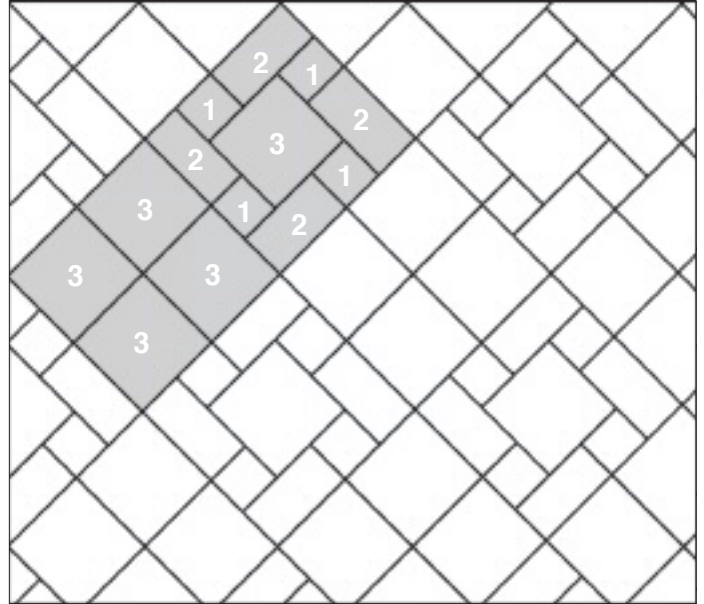

SONNET

F I N E

**PATTERN
BOOK**

IMAGINE
THE POSSIBILITIES

PATTERN 6 // 8"X8"; 8"X16"; 16"X16"; 16"X24" FIELD TILES

SONNET

PATTERN 4 // 8"X8"; 8"X16"; 16"X16"; 16"X24"

MODULAR PATTERNS

PATTERNS 1-4

PATTERN 1

1 - 8x8	4 pcs	11.11%
2 - 8x16	2 pcs	11.11%
3 - 16x16	4 pcs	44.44%
4 - 16x24	2 pcs	33.33%

PATTERN 2

1 - 8x8	4 pcs	12.50%
2 - 8x16	4 pcs	25.00%
3 - 16x16	5 pcs	62.50%

PATTERN 3

1 - 8x8	1 pcs	7.69%
2 - 8x16	1 pcs	15.38%
3 - 16x16	1 pcs	30.76%
4 - 16x24	1 pcs	46.15%

PATTERN 4

1 - 8x8	1 pcs	7.69%
2 - 8x16	1 pcs	15.38%
3 - 16x16	1 pcs	30.76%
4 - 16x24	1 pcs	46.15%

MODULAR PATTERNS

PATTERNS 5-8

PATTERN 5

1 - 8x8	2 pcs	11%
2 - 8x16	4 pcs	22%
3 - 16x16	6 pcs	67%

PATTERN 6

1 - 8x8	1 pcs	8%
2 - 8x16	1 pcs	8%
3 - 16x16	1 pcs	20%
4 - 16x24	1 pcs	64%

SONNET

PATTERN 4 // 8" X 8"; 8" X 16"; 16" X 16"; 16" X 24"

SONNET

PATTERN 9 // 8" X 8"; 8" X 16"; 16" X 16"