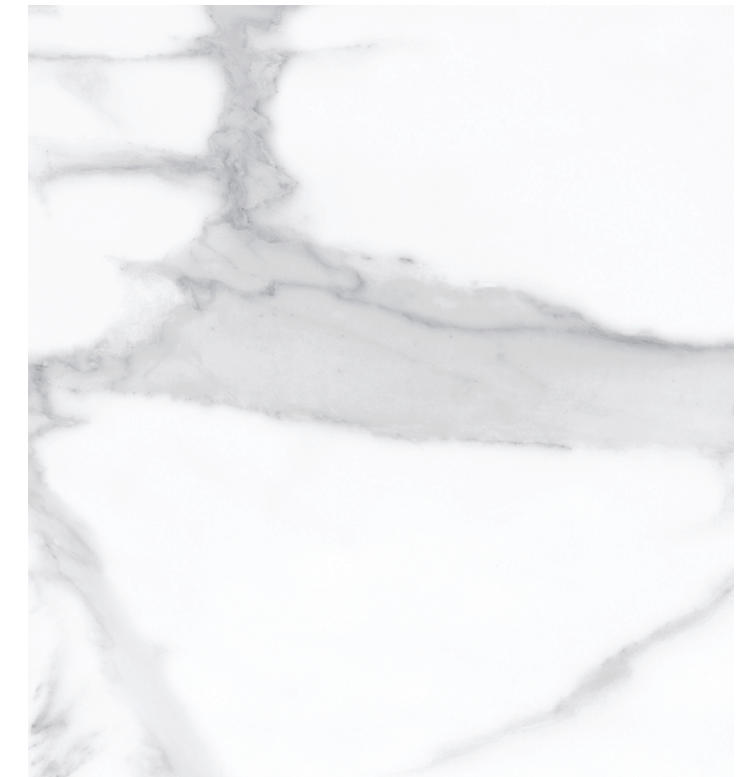

GLIDE

 **GENROSE**

12"x36" Alto Wall Deco in Bianco Vita

12"x36" Wall Tile in Statuario Valore

AVAILABLE IN:

9mm Wall Tile		
SIZE	FINISH	COLORS
3"x12"	Glossy	Bianco Vita Statuario Valore Calacatta Dolce Onyx Suave
10mm Wall Tiles		
SIZE	FINISH	COLORS
12"x36"	Glossy	Bianco Vita Statuario Valore Calacatta Dolce Onyx Suave
12"x36" Curva	Glossy	Bianco Vita Statuario Valore Calacatta Dolce Onyx Suave
12"x36" Alto	Glossy	Bianco Vita Statuario Valore Calacatta Dolce Onyx Suave

All Sizes are Nominal.

Bianco Vita

Statuario Valore

Calacatta Dolce

Onyx Suave

3"x12" Wall Tile in Calacatta Dolce

Colors shown may vary from actual product. Final selection should be made from actual product samples.

12"X36" CURVA

Bianco Vita

Statuario Valore

Calacatta Dolce

Onyx Suave

12"X36" ALTO

Bianco Vita

Statuario Valore