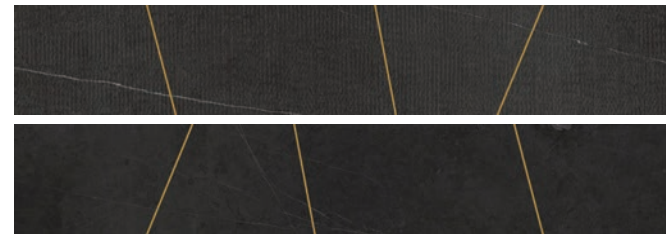

Pietra Grey